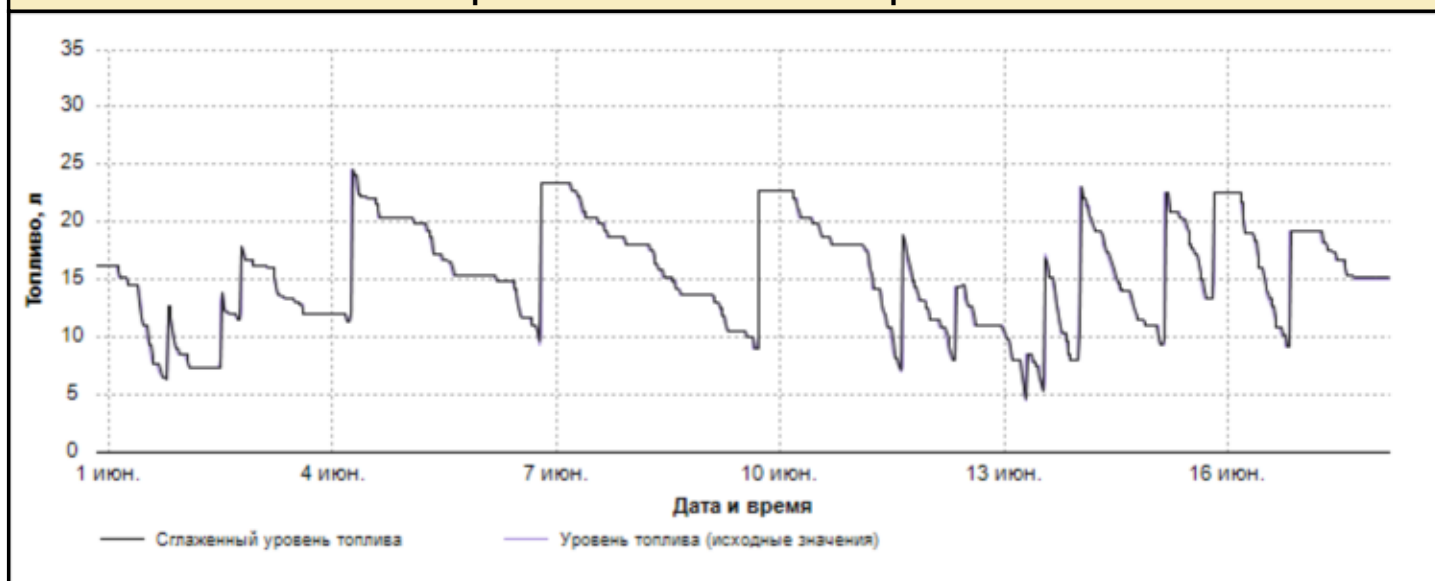

Заправки и сливы топлива

Объект	т317ас799 ЗАПРАВЩИК (т317ас799 Камаз)
Датчик	Уровень топлива 1 (Основной бак)
Период отчета	с 01.06.2019 00:00:00 по 17.06.2019 23:59:59
Пользователь	Жуков Роман, zhukov@ts-telematic.ru (+03:00)

Итоговые данные

Итоговый расход	142,2 л	Расчётный расход	0 л
Пробег	4756,5 км	Средняя скорость	59,5 км/ч
Начальный объём	16,2 л	Конечный объём	15,1 л
Минимальный объём	4,6 л	Максимальный объём	24,5 л
Количество заправок	0	Количество сливов	0
Объём заправок	0 л	Объём сливов	0 л
Средний расход на 100 км	3 л/100 км	Средний расход на 1 час работы двигателя	0,7 л/ч
Расход доп. потребителя	---		

Уровень топлива в баке от времени

Заправки и сливы топлива

Объект	т317ас799 ЗАПРАВЩИК (т317ас799 Камаз)
Датчик	Уровень топлива 2 (Цистерна)
Период отчета	с 01.06.2019 00:00:00 по 17.06.2019 23:59:59
Пользователь	Жуков Роман, zhukov@ts-telematic.ru (+03:00)

Итоговые данные

Итоговый расход	0 л	Расчётный расход	0 л
Пробег	4756,5 км	Средняя скорость	59,5 км/ч
Начальный объём	8027,7 л	Конечный объём	2323,7 л
Минимальный объём	0 л	Максимальный объём	9336,2 л
Количество заправок	18	Количество сливов	66
Объём заправок	107972,1 л	Объём сливов	113676,1 л
Средний расход на 100 км	0 л/100 км	Средний расход на 1 час работы двигателя	0 л/ч
Расход доп. потребителя	---		